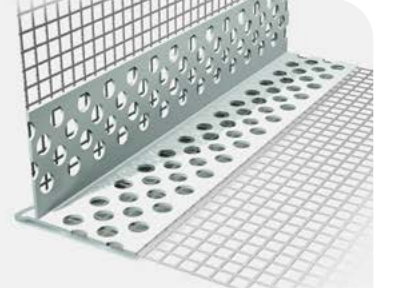

Damlalıklı Konsol Profilleri

Balkon, pencere üst köşe ve parapet altları gibi riskli bölgelerde yalıtım sisteminin zarar görmemesi için suyun cephe duvarına sızmadan dışarı akmasını sağlayan profiller.

132-DF | Fileli PVC Damlalık Profili

Materyal / Fileli PVC

Marka	
Uzunluk (cm)	250
Ürün Kodu	132-DF
Fiyat (TL/ad.)	-
	Poşet: 40 adet

Denizlik Uzatma Profilleri

Pencere / parapet denizliklerinin kısa geldiği durumlarda kullanılan, pencere üst köşe ve parapet altlarında suyun cephe duvarına sızmadan dışarı akmasını sağlayan profiller.