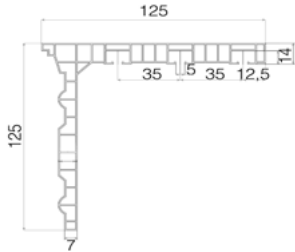

Decopiyer | Kartonpiyerli Korniř 3-K

Materyal / PVC

! Özel ölçüler ve beyaz haricindeki özel renkler için minimum sipariş miktarı **2.500 metredir.**