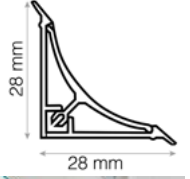

Marka	
Uzunluk (cm)	250
Ölçü	3 cm
Renk	000 Beyaz
Ürün Kodu	023-B
Fiyat (TL/ad.)	-
	Bağ: 24 adet