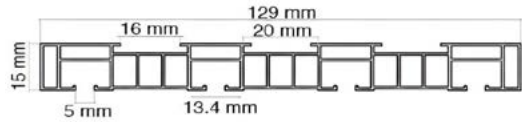

TX4 Korniş Sistemi

4 kanallı, geleneksel tasarımlı, 15mm profil yüksekliğinde ve Export kalite seçeneğine sahip PVC korniş ile sistem aksesuarları.

TX4 I PVC Korniş 4-K

Materyal / PVC

Renk / Beyaz

! Özel ölçüler için minimum sipariş miktarı 10.000 metredir.