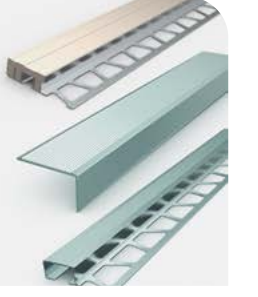

Altın Ayna 201 kalite

E-298-09

-

Koli: 60 adet

Basamak Profilleri

Seramik merdiven basamak kenarlarını darbelerden korumak ve kayma riskini önlemek amacıyla kullanılan dekorasyon profilleri.

Işık | Lastikli Basamak Profili