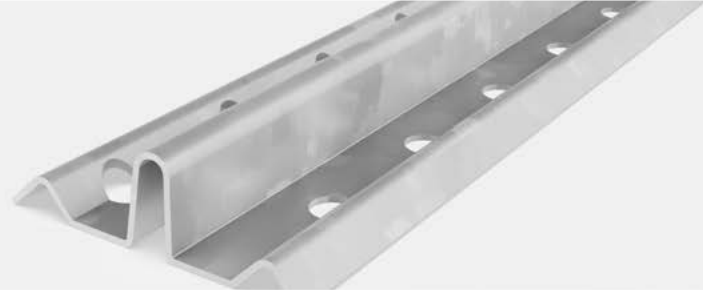

Sıva Altı Ano Profilleri

Her noktada aynı kalınlıkta hızlı ve hatasız sıva uygulaması imkanı sağlayan profiller.

130-20 | Sıva Altı Ano Profili

Materyal / Galvanize Çelik

! Özel ölçüler için minimum sipariş miktarı 15.000 metredir.