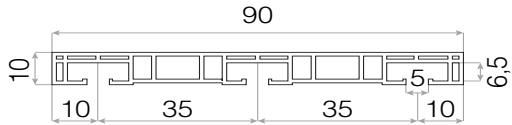

Marka

SLIMFLEX

SLIMFLEX

SLIMFLEX

Kalite

SÜPER

EXPORT

EXPORT GOLD

Profil Ağırlığı

320-330 g/m

355-365 g/m

415-425 g/m

Ürün kodu

SFX-004

SFX-003

SFX-005

Uzunluk (cm)

600, 700

600-700

600-700

Fiyat (TL/m)

-

-

-

Bağ: 15 Adet

Bağ: 15 Adet

Bağ: 15 Adet