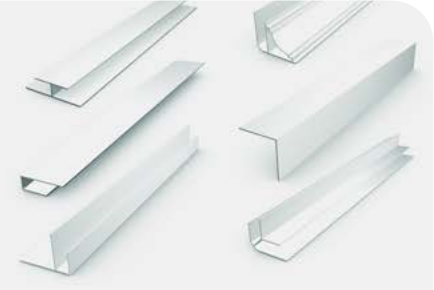

000 Beyaz
015B

27 Akçaağaç
015.27

EGA58 Açık Kiraz
015.EGA58

PVC Lambri Aksesuarları

Pvc lambri montaj aksesuarları.

DL | Süslü Köşe Profili

Materyal / PVC

! Özel ölçüler için minimum sipariş miktarı 12.000 metredir.