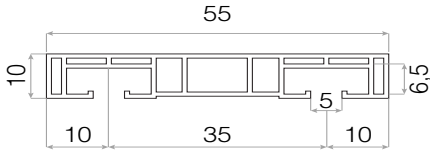

Marka

SLIMFLEX

SLIMFLEX

SLIMFLEX

Kalite

SÜPER

EXPORT

EXPORT GOLD

Profil Ağırlığı

205-215 g/m

225-235 g/m

280-290 g/m

Ürün kodu

SFX-057

SFX-002

SFX-059

Uzunluk (cm)

300, 350, 400, 450,
500, 600, 700

600-700

600-700

Fiyat (TL/m)

-

-

-

Bağ: 30 Adet

Bağ: 30 Adet

Bağ: 30 Adet