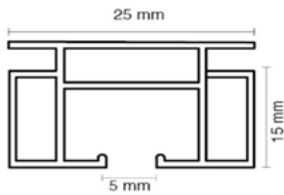

OX | PVC Korniş 1-K

Materyal / PVC Renk / Beyaz

! Özel ölçüler için minimum sipariş miktarı 15.000 metredir.

Marka

Kalite

EXPORT

Profil Ağırlığı

135-145 g/m

Ürün kodu

001

Uzunluk (cm)

600

Fiyat (TL/m)

-

Bağ: 20 Adet

OX | Tavan Montaj Aparatı 1-K

Materyal / ABS Renk / Beyaz

Marka

Ürün kodu

445

Fiyat (TL/ad.)

-

Poşet: 180 adet