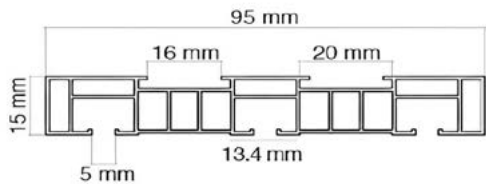

TX3 I PVC Korniş 3-K

Materyal / PVC	Renk / Beyaz

! Özel ölçüler için minimum sipariş miktarı 10.000 metredir.

Marka

Kalite

Profil Ağırlığı

Ürün kodu

Uzunluk (cm)

Fiyat (TL/m)

SÜPER

370-390 g/m

004

300, 350, 400, 450, 500, 550, 600, 700

-

Bağ: 10 Adet

EXPORT

450-460 g/m

003

600-700

-

Bağ: 10 Adet

EXPORT GOLD

540-560 g/m

005

600-700

-

Bağ: 10 Adet

AKRAY

SÜPER

370-390 g/m

AKR-004

600-700

-

Bağ: 10 Adet

TX3 | 90° Köşe Dönüş 3-K

Materyal / PP	Renk / Beyaz

Marka

Ürün kodu

Fiyat (TL/ad.)

Koli: 30 Adet

028

-

TX3 | 45° Köşe Dönüş 3-K

Materyal / PP	Renk / Beyaz

Marka

Ürün kodu

Fiyat (TL/ad.)

Koli: 60 Adet

028-45

-

TX3 I Final 3-K

Materyal / PP	Renk / Beyaz

Marka

Ürün kodu

Fiyat (TL/ad.)

Koli: 60 Adet

030

-

TX3 I Ek 3-K

Materyal / PP	Renk / Beyaz

Marka

Ürün kodu

Fiyat (TL/ad.)

Koli: 60 Adet

029

-

TX I Ayarlı Duvar Bağlantı L Ayak

Materyal / PP	Renk / Beyaz

Marka

Ürün kodu

Fiyat (TL/ad.)

Koli: 60 Adet

440

-