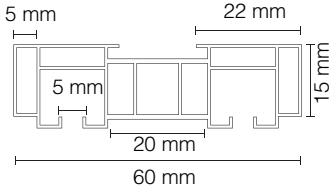

TX2 I PVC Korniş 2-K

Materyal / PVC Renk / Beyaz

! Özel ölçüler için minimum sipariş miktarı 15.000 metredir.

Marka

Kalite

Profil Ağırlığı

Ürün kodu

Uzunluk (cm)

Fiyat (TL/m)

SÜPER

240-250 g/m

057

300-350-400
450-500-600-700

-

Bağ: 20 Adet

EXPORT

260-285 g/m

002

600-700

-

Bağ: 20 Adet

EXPORT GOLD

340-360 g/m

059

600-700

-

Bağ: 20 Adet

AKRAY

SÜPER

240-250 g/m

AKR-057

600-700

-

Bağ: 20 Adet