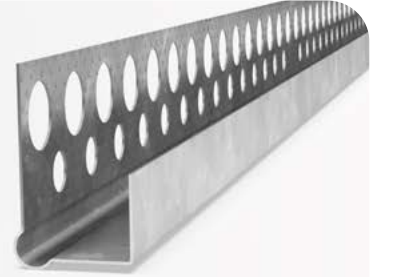

137-01 | Alçı Levha Işık Bandı Profili

Materyal / Galvanize Çelik | Yüzey / Delikli Tırtıklı

Marka	
Kanat Geniřliđi	13x23 mm
Sıva Kalınlıđı	1 mm
Uzunluk (cm)	300
Ürün Kodu	137-01
Fiyat (TL/ad.)	-
Palet Miktarı	30 koli
	Koli: 48 adet