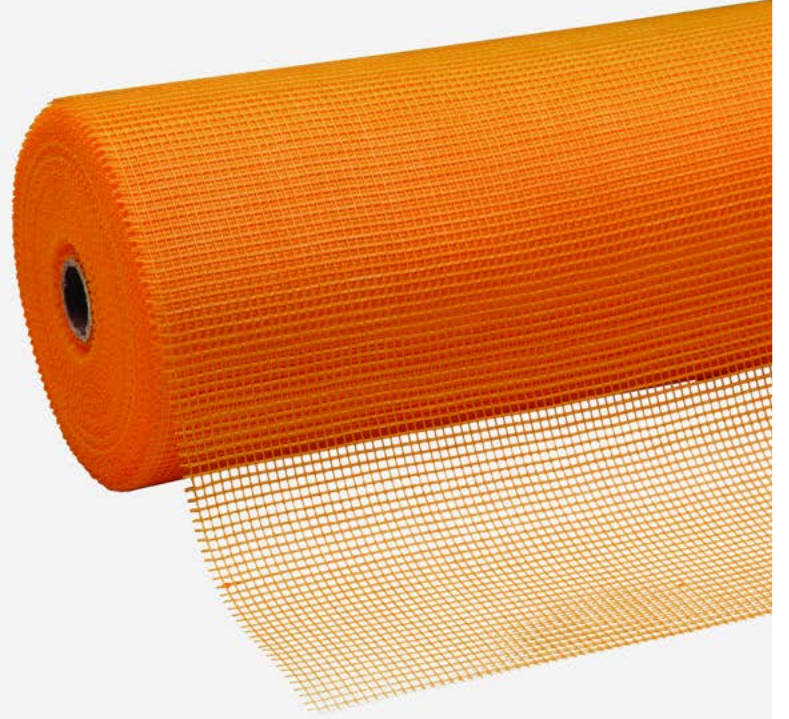

Sıva Fileleri

Dış cephe ısı yalıtım uygulamalarında sıva dayanımını artırmak ve çatlakları engellemek amaçlı kullanılan cam elyaf sıva donatı fileleri.

168TR | Sıva Filesi 160g

Materyal / Cam Elyaf (Fiberglas)

Marka	ROLLO
File Rengi	Turuncu
File Ağırlığı	160 g/m²
Ölçü	1x50 m
Ürün Kodu	168TR-160
Fiyat (TL/m².)	-
Palet Miktarı	21 çuval
	Çuval: 2 rulo (100 m²)