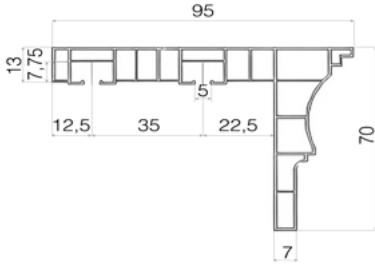

Deco Bella | Kartonpiyerli Korniş 2-K

Materyal / PVC

! Özel ölçüler ve beyaz haricindeki özel renkler için minimum sipariş miktarı **2.500 metredir.**